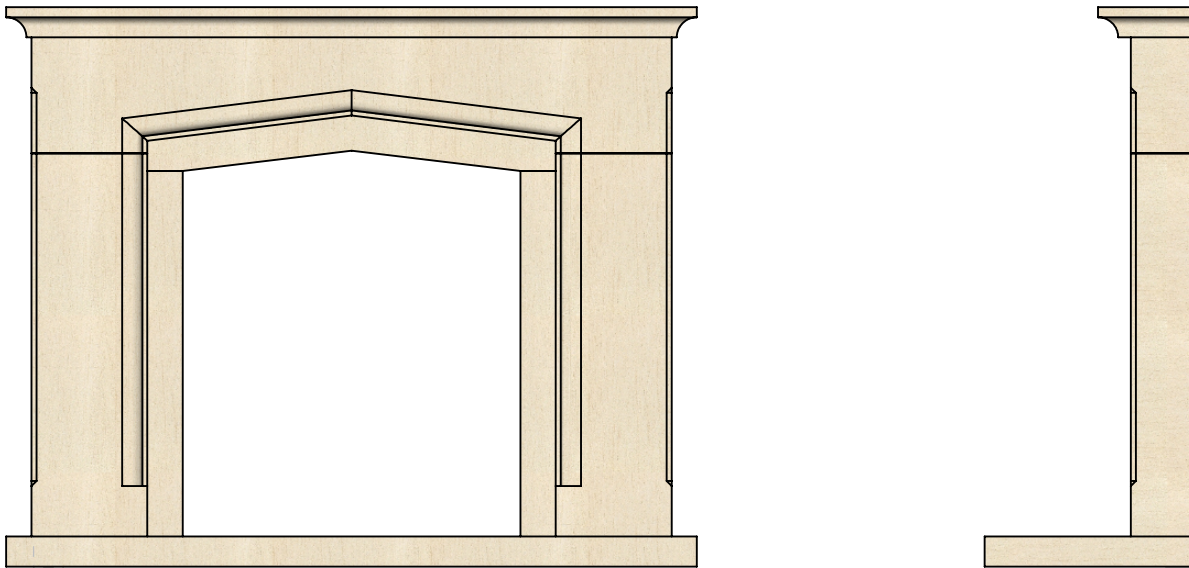

## 54" LANGFORD

	<b>Metric</b>	<b>Imperial</b>
<b>Shelf</b>	1370 x 185 x 60	54 x 7¼ x 2½
<b>Hearth</b>	1370 x 410 x 60	54 x 16 x 2½
<b>Height (inc.hearth)</b>	1110	43¾
<b>Mantel Opening</b>	810w x 785/835h	32w x 31/33h
<b>Across Legs</b>	1270	50
<b>Leg Depth</b>	120	4¾
<b>Rebate</b>	35	1
<b>Back Hearth</b>	900 x 410 x 30	35½ x 16 x 1¼
<b>Hearth Type</b>	SOLID	
<b>Hearth Shape</b>	SQUARE	

## VEINED LIMESTONE