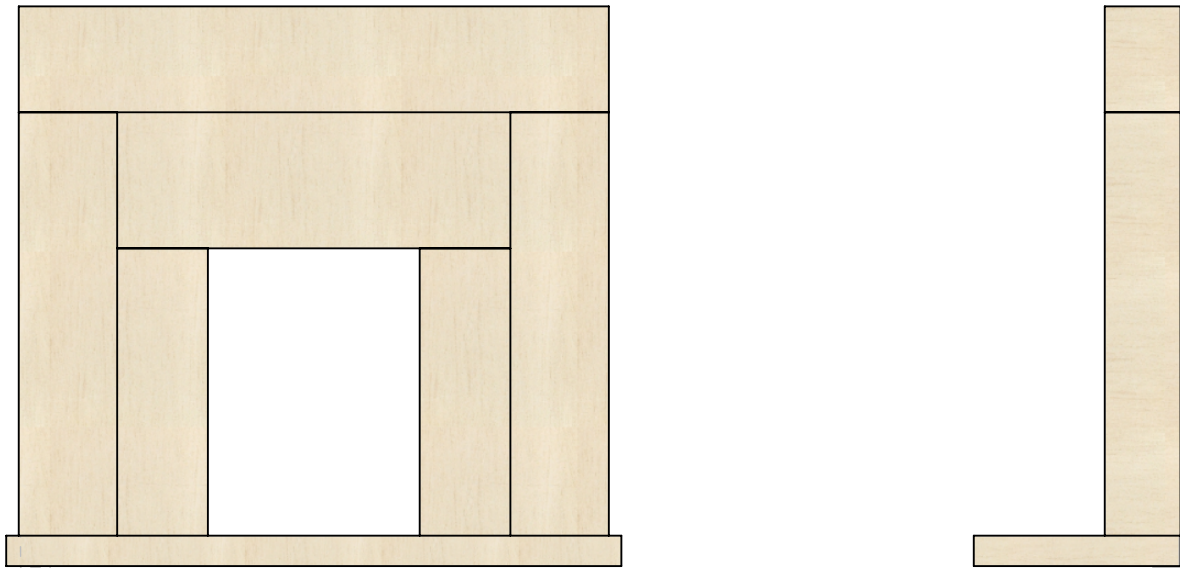

## ANCONA

	<b>Metric</b>	<b>Imperial</b>
<b>Shelf</b>	1170 x 150	46 x 6
<b>Hearth</b>	1220 x 380 x 60	48 x 15 x 2¼
<b>Height (inc.hearth)</b>	1110	47¾
<b>Mantel Opening</b>	780w x 840h	30¾w x 33h
<b>Across Legs</b>	1170	46
<b>Leg Depth</b>	150	6
<b>Rebate</b>	75	3
<b>Back Hearth</b>	N/A	N/A
<b>Hearth Type</b>	BOXED FLUSH	
<b>Hearth Shape</b>	SQUARE	