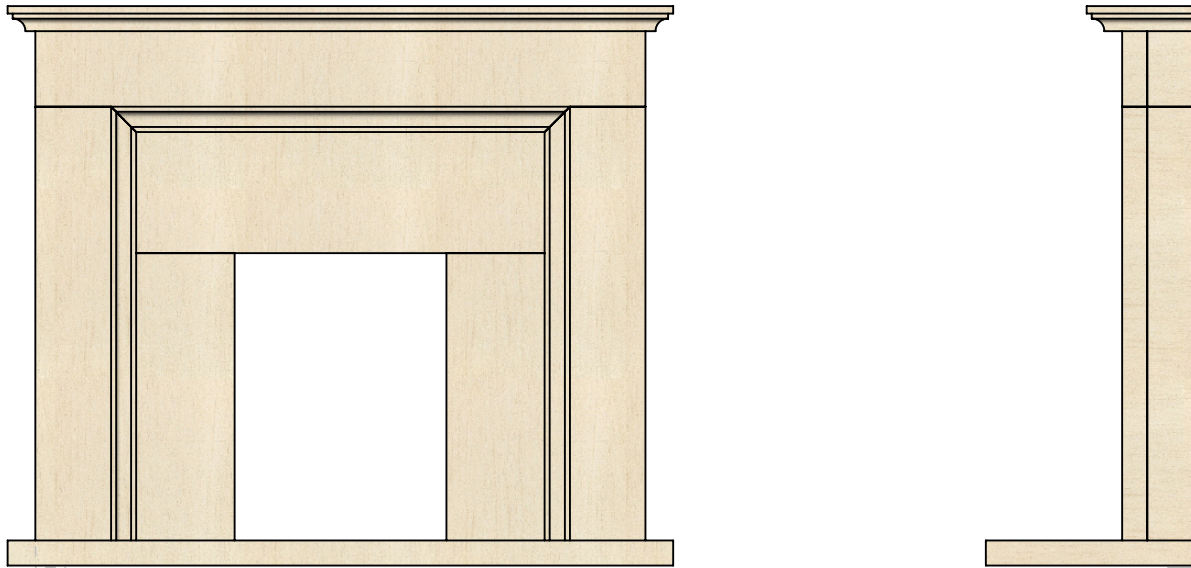

## ABINGDON

	<b>Metric</b>	<b>Imperial</b>
<b>Shelf</b>	1320 x 210 x 50	52 x 8½ x 2
<b>Hearth</b>	1320 x 410 x 50	52 x 16 x 2
<b>Height (inc.hearth)</b>	1110	43¾
<b>Mantel Opening</b>	810 x 810	32 x 32
<b>Across Legs</b>	1210	47½
<b>Leg Depth</b>	140	5½
<b>Rebate</b>	80	3
<b>Back Hearth</b>	35½ x 16½	900 x 420
<b>Hearth Type</b>	SOLID	
<b>Hearth Shape</b>	SQUARE	