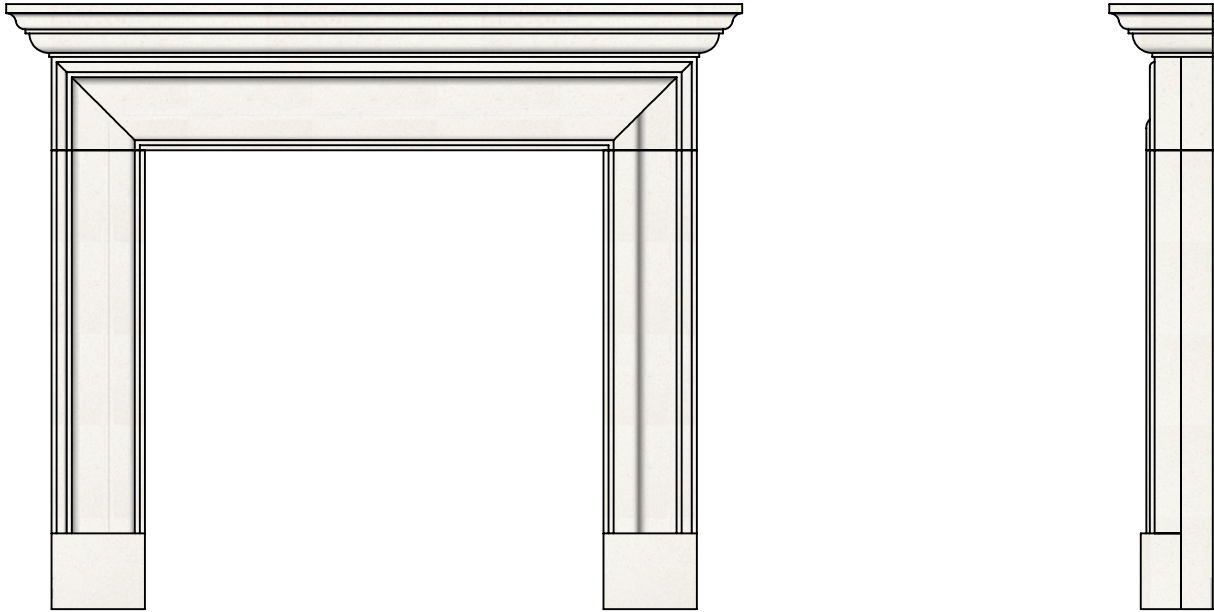

## 58" SALISBURY BOLECTION

	<b>Metric</b>	<b>Imperial</b>
<b>Shelf</b>	1460 x 205 x 105	57½ x 8 x 4
<b>Hearth</b>	N/A	N/A
<b>Height (inc.hearth)</b>	1200	47
<b>Mantel Opening</b>	910 x 910	36 x 36
<b>Across Legs</b>	1280	50½
<b>Leg Depth</b>	145	6
<b>Rebate</b>	30	1
<b>Back Hearth</b>	N/A	N/A
<b>Hearth Type</b>	N/A	
<b>Hearth Shape</b>	N/A	

## AEGEAN LIMESTONE